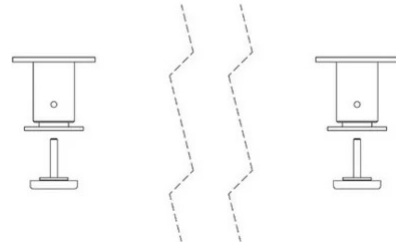

Kit 2 Supporti Attacco A Parete Hush

Massimo Farinatti

ACCESSORIES

Tipologia

colori

Utilizzo

Interno

Kit 2 supporti attacco a parete per fissare il pannello senza luce

Famiglia Kit 2 supporti attacco a parete Hush
Tipologia
Utilizzo Interno

Dimensioni

Peso 0.4 Kg

Materiali

Struttura alluminio

Certificazioni

EcoLabel

Codice varianti colore